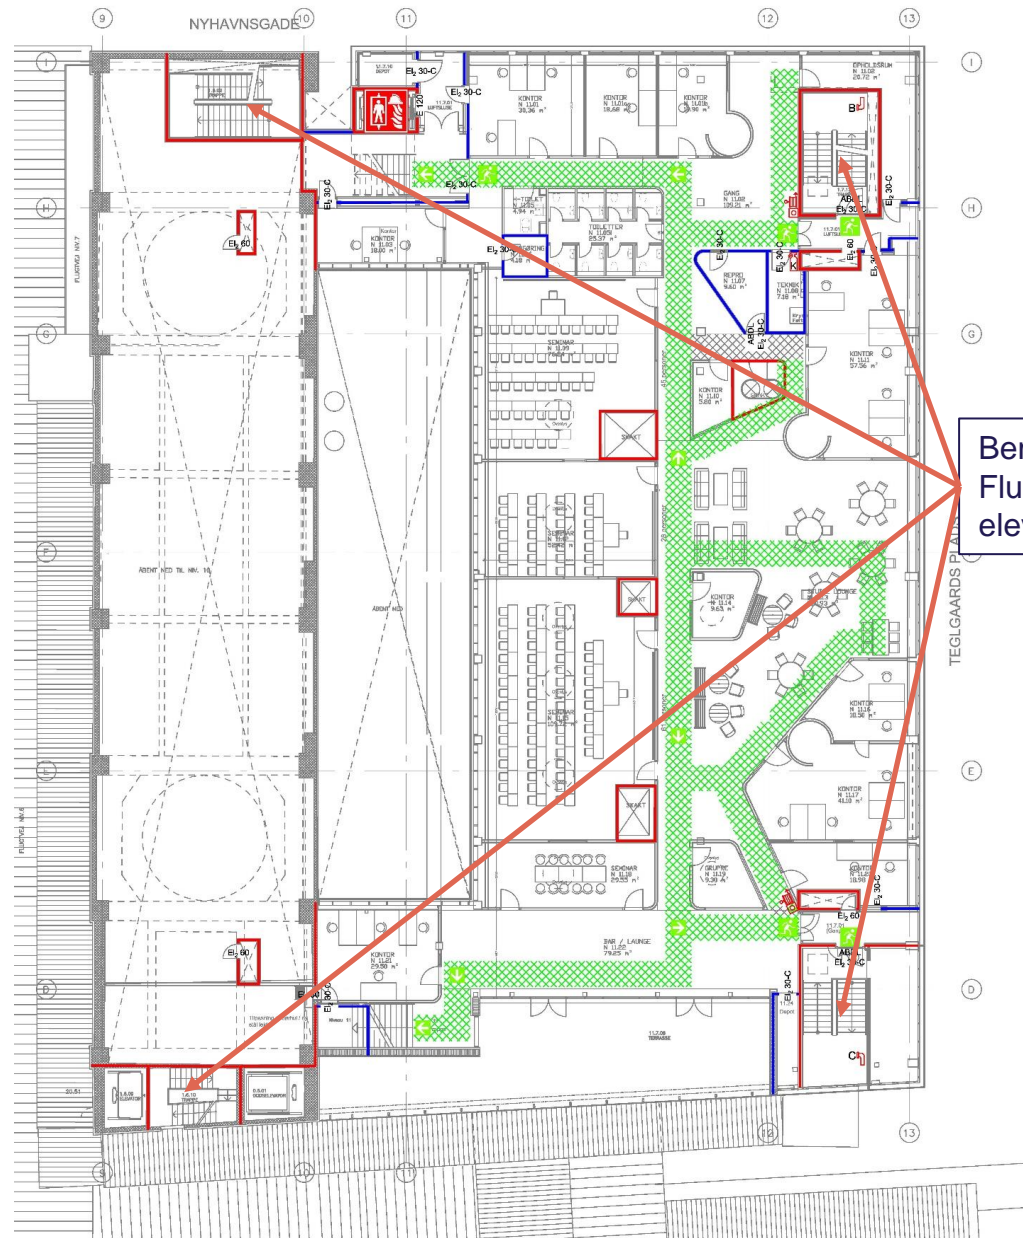

Kend din bygning

Om beredskab, brand og evakuering
i Nordkraft

Før du fortsætter ...

SØRG FOR
AT HAVE SET VIDEOEN OG PRÆSENTATIONEN
OM UNIVERSITETETS BEREDSKAB,
TAK!

Formål

- ▶ Denne korte præsentation har til formål at give dig et overblik over bygningen.
- ▶ Præsentationen er selvforklarende, men bør ikke stå alene.
- ▶ Det er vigtigt, at du efterfølgende bruger tid på at gøre dig fortrolig med bygningen indretning, særligt din adgang til nærmeste flugtvej samt placeringen af evakueringsudstyr og Safety Points.

Situationsplan for NORDKRAFT

ABA-central på nordsiden af bygningen.
Brandvæsenet vil søge information om aktiverede detektorer i dette rum.

Musikkens Hus

Nordkraft

Samleplads.
Der er **IKKE** et skilt.

Teglårds Plads

Sandsynlig kørevej for 112-beredskabet

Niveau 10

Bemærk:
Grønt skraverede områder er flugtveje, som skal holdes frie.
Placer ikke møbler eller andre genstand her.

Safety Point

Bemærk:
Grønne pile ➡ markerer flugtveje mod nødudgange.
Blokér ikke adgangen til disse.
Blokér ikke selvlukkende branddøre i åben stilling.

SIGNATURFORKLARING:

-  HER ER DU
-  BRANDSEKTION, EI 60 A2-s1, d0 [BS 60]
-  BRANDCELLE, EI 60 [BD 60]
-  FLUGTVEJ MIN. 130 CM
-  FLUGTVEJSRETNING
-  FLUGTVEJSDØR
-  VANDFYLDT SLANGEVINDER
-  STIGRØR
-  BRANDMANDELEVATOR
-  KULSYRESLUKKER
-  ALARMTRYK (EKSTERN)