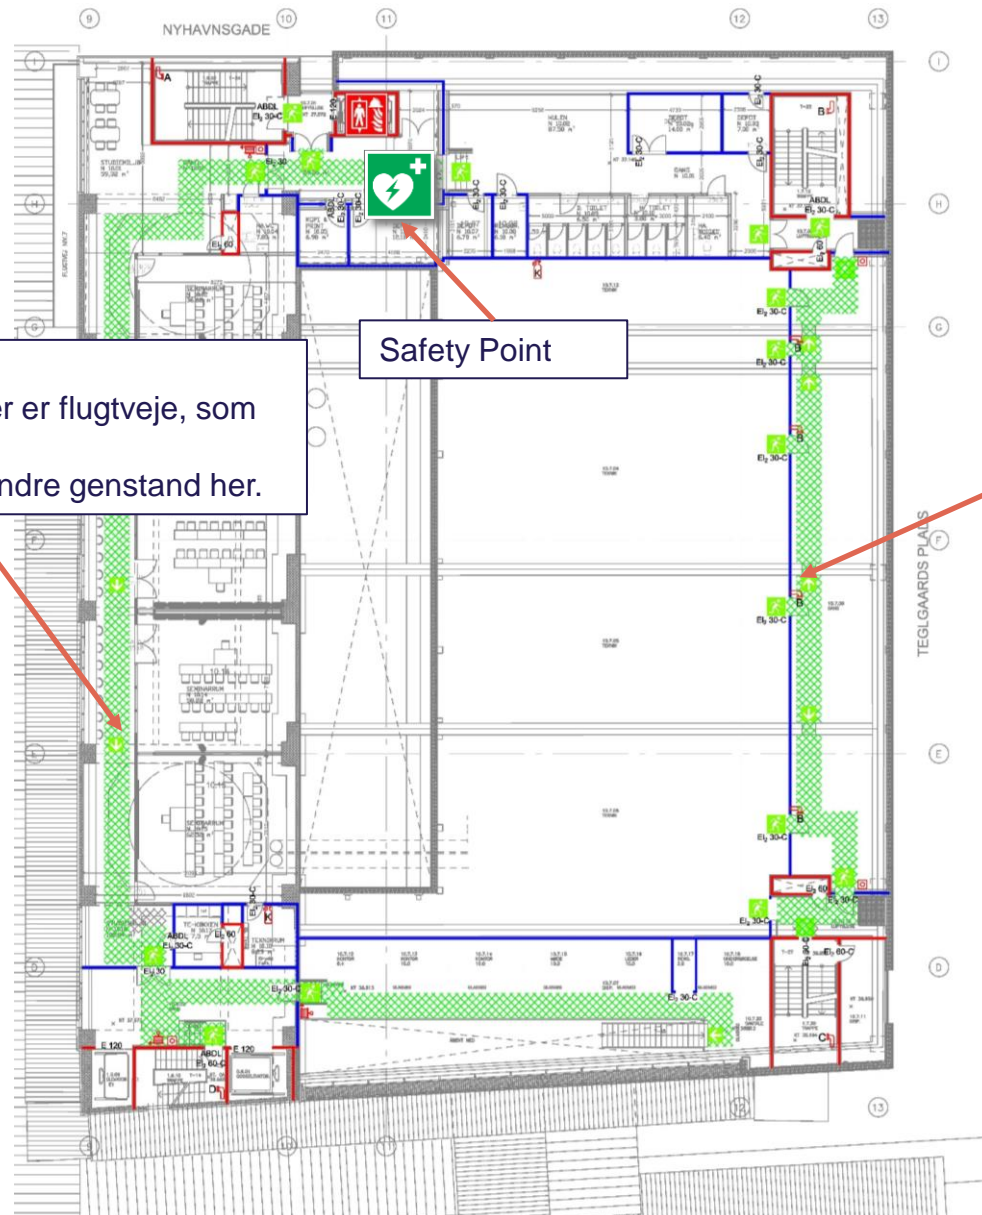

Kend din bygning

Om beredskab, brand og evakuering
i Nordkraft

Før du fortsætter ...

SØRG FOR
AT HAVE SET VIDEOEN OG PRÆSENTATIONEN
OM UNIVERSITETETS BEREDSKAB,
TAK!

Formål

- ▶ Denne korte præsentation har til formål at give dig et overblik over bygningen.
- ▶ Præsentationen er selvforklarende, men bør ikke stå alene.
- ▶ Det er vigtigt, at du efterfølgende bruger tid på at gøre dig fortrolig med bygningen indretning, særligt din adgang til nærmeste flugtvej samt placeringen af evakueringsudstyr og Safety Points.

Situationsplan for NORDKRAFT

ABA-central på nordsiden af bygningen.
Brandvæsenet vil søge information om aktiverede detektorer i dette rum.

Musikkens Hus

Nordkraft

Samleplads.
Der er **IKKE** et skilt.

Teglårds Plads

Sandsynlig kørevej for 112-beredskabet

Niveau 10

Bemærk:
Grønt skraverede områder er flugtveje, som skal holdes frie.
Placer ikke møbler eller andre genstand her.

Safety Point

Bemærk:
Grønne pile ➡ markerer flugtveje mod nødudgange.
Blokér ikke adgangen til disse.
Blokér ikke selvlukkende branddøre i åben stilling.

SIGNATURFORKLARING:

-  HER ER DU
-  BRANDSEKTION, EI 60 A2-s1, d0 [BS 60]
-  BRANDCELLE, EI 60 [BD 60]
-  FLUGTVEJ MIN. 130 CM
-  FLUGTVEJSRETNING
-  FLUGTVEJSDØR
-  VANDFYLDT SLANGEVINDER
-  STIGRØR
-  BRANDMANDELEVATOR
-  KULSYRESLUKKER
-  ALARMTRYK (EKSTERN)