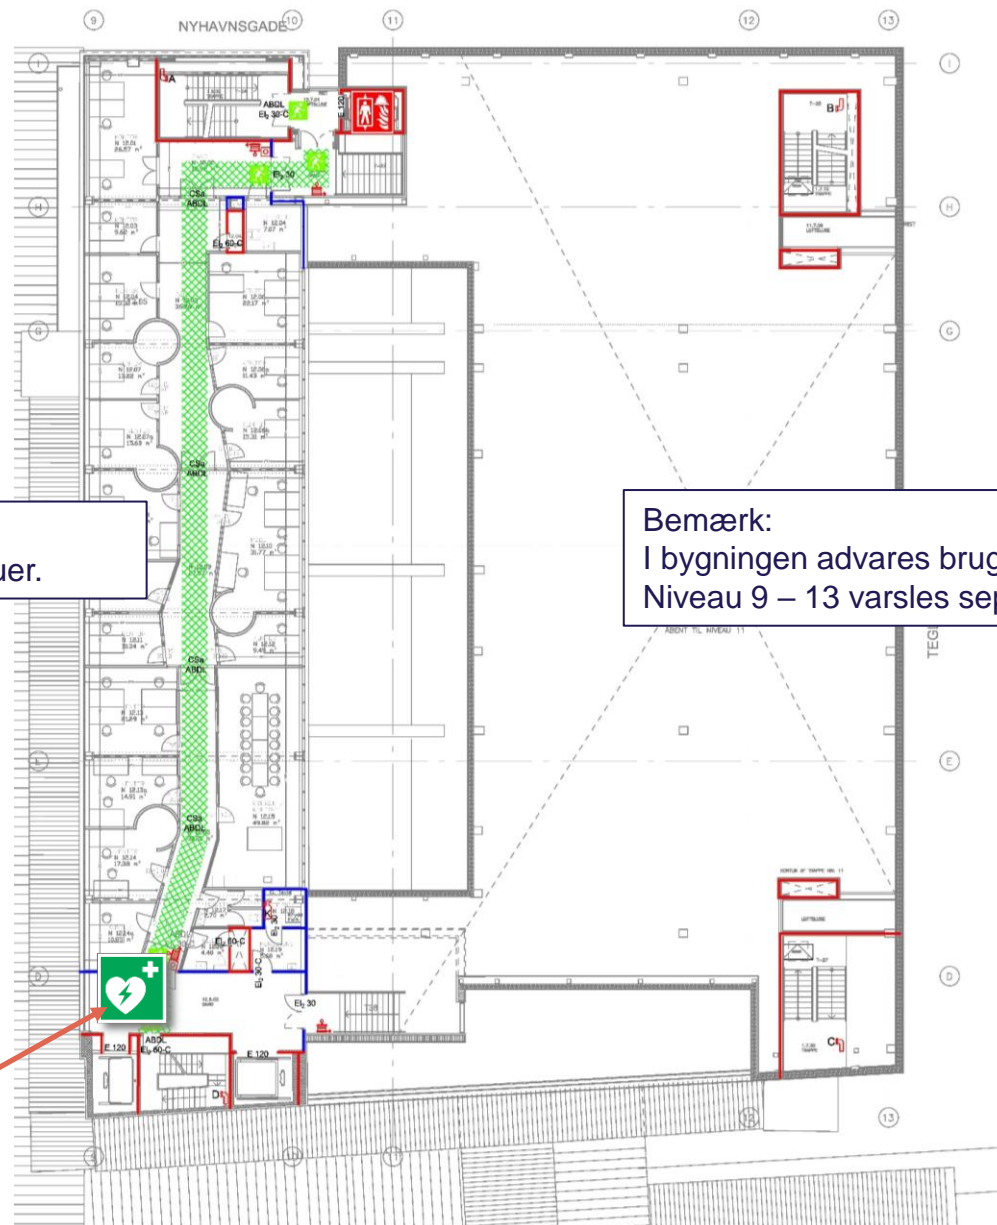

Situationsplan for NORDKRAFT

ABA-central på nordsiden af bygningen.
Brandvæsenet vil søge information om aktiverede detektorer i dette rum.

Musikkens Hus

Nordkraft

Samleplads.
Der er **IKKE** et skilt.

Teglårds Plads

Sandsynlig kørevej for 112-beredskabet

Niveau 10

Bemærk:
Grønt skraverede områder er flugtveje, som skal holdes frie.
Placer ikke møbler eller andre genstand her.

Safety Point

Bemærk:
Grønne pile ➡ markerer flugtveje mod nødudgange.
Blokér ikke adgangen til disse.
Blokér ikke selvlukkende branddøre i åben stilling.

SIGNATURFORKLARING:

-  HER ER DU
-  BRANDSEKTION, EI 60 A2-s1, d0 [BS 60]
-  BRANDCELLE, EI 60 [BD 60]
-  FLUGTVEJ MIN. 130 CM
-  FLUGTVEJSRETNING
-  FLUGTVEJSDØR
-  VANDFYLDT SLANGEVINDER
-  STIGRØR
-  BRANDMANDELEVATOR
-  KULSYRESLUKKER
-  ALARMTRYK (EKSTERN)

Niveau 11

Bemærk:
Flugtvejstrapper skal bruges i stedet for
elevatorer

SIGNATURFORKLARING:

-  HER ER DU
-  BRANDSEKTION, EI 60 A2-s1, d0 [BS 60]
-  BRANDCELLE, EI 60 [BD 60]
-  FLUGTVEJ MIN. 130 CM
-  FLUGTVEJSRETNING
-  FLUGTVEJSDØR
-  VANDFYLDT SLANGEVINDER
-  STIGRØR
-  BRANDMANDSELEVATOR
-  KULSYRESLUKKER
-  ALARMTRYK (EKSTERN)