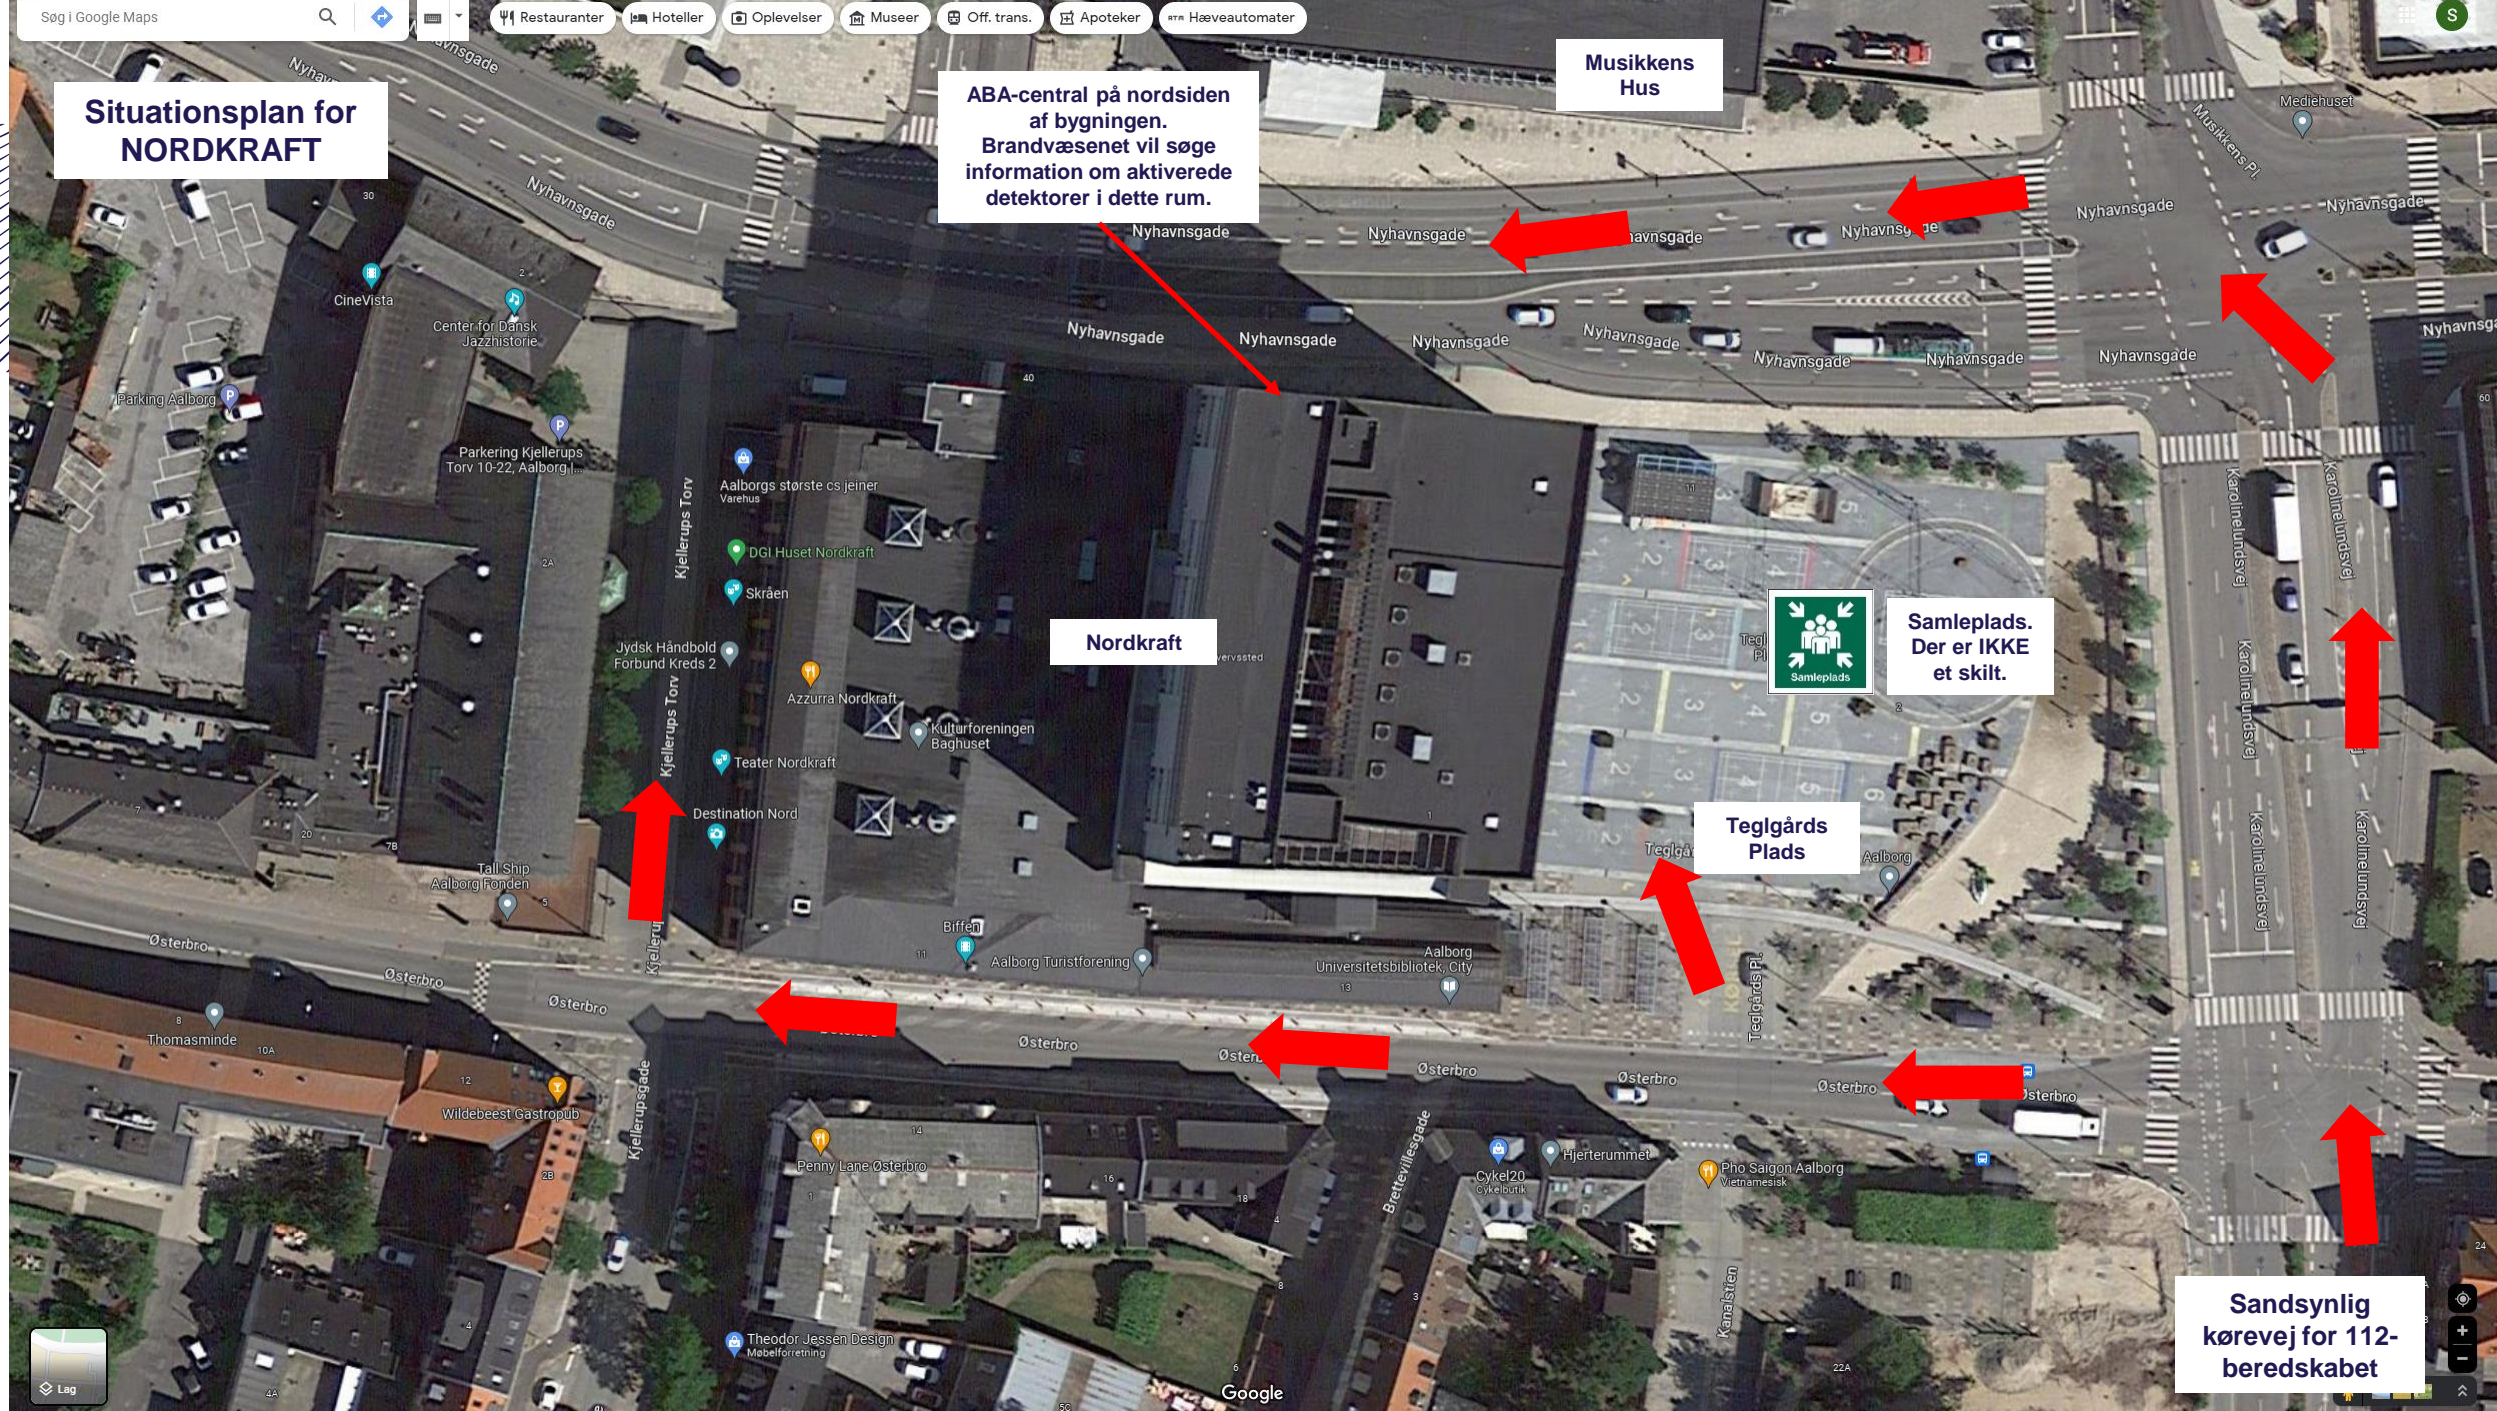

Kend din bygning

Om beredskab, brand og evakuering
i Nordkraft

Før du fortsætter ...

SØRG FOR
AT HAVE SET VIDEOEN OG PRÆSENTATIONEN
OM UNIVERSITETETS BEREDSKAB,
TAK!

Formål

- ▶ Denne korte præsentation har til formål at give dig et overblik over bygningen.
- ▶ Præsentationen er selvforklarende, men bør ikke stå alene.
- ▶ Det er vigtigt, at du efterfølgende bruger tid på at gøre dig fortrolig med bygningen indretning, særligt din adgang til nærmeste flugtvej samt placeringen af evakueringsudstyr og Safety Points.

Situationsplan for NORDKRAFT

ABA-central på nordsiden af bygningen.
Brandvæsenet vil søge information om aktiverede detektorer i dette rum.

Musikkens Hus

Nordkraft

Samleplads.
Der er **IKKE** et skilt.

Teglårds Plads

Sandsynlig kørevej for 112-beredskabet

Niveau 10

Bemærk:
Grønt skraverede områder er flugtveje, som skal holdes frie.
Placer ikke møbler eller andre genstand her.

Safety Point

Bemærk:
Grønne pile ➡ markerer flugtveje mod nødudgange.
Blokér ikke adgangen til disse.
Blokér ikke selvlukkende branddøre i åben stilling.